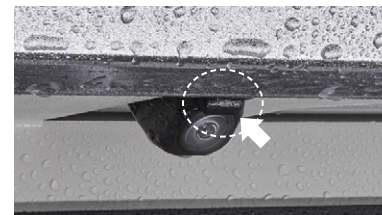

OTHERS

工場装着バックカメラに後付け装着例