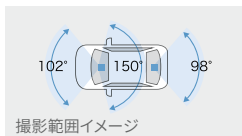

【基本機能】

フロント400万画素	リア/車内 各200万画素	HDR/WDR機能*3
GPS/Gセンサー	夜間撮影◎ (ナイトモード搭載)	常時録画/ イベント録画
駐車時録画*2	前後方+車内録画	安全運転支援 機能*4

703 前後方3カメラ ドライブレコーダー

TZ-DR500 [メーカー]:日本電機サービス

49,830円(消費税抜き45,300円) **3.1H** <412D>

●前方・後方・車内を3つのカメラで同時録画。

●画像補正機能の搭載で夜間もしっかり記録。

●駐車中も3台のカメラで同時に撮影。

●安全運転支援機能がドライブをサポート。

[保証]TZ用品:3年間