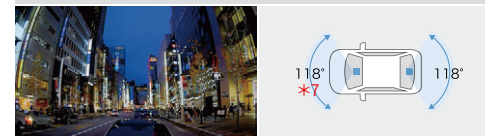

704 前後方2カメラ ドライブレコーダー

TZ-DR210 [メーカー]:コムテック

44,220円(消費税抜き40,200円) **2.5H** <4127>

●2台のカメラで前方・後方を同時に録画。

●前後ともにHDR機能で夜間映像もキレイ。

●後方からのあおり運転対策に。

●車上荒らしや当て逃げ対策に。

[保証]TZ用品:3年間