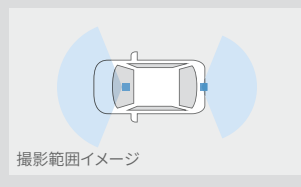

[保証] トヨタ純正用品:3年間6万km

▶工場装着のバックカメラを利用して、後方映像を録画。

バックカメラ利用

カメラ別体型
ドライブレコーダー
(ベースックナビ連動タイプ)フロント
カメラ

リヤ(バックカメラ録画映像)

撮影範囲イメージ

※バックカメラでの映像は、夜間の映像劣化、天候による異物（雨滴・雪・埃など）付着によりドラレコ性能保証ができない場合がございます。

■前方映像 ■標準機能 ■販売店装着オプション ■機能なし