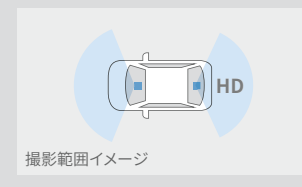

[保証] トヨタ純正用品:3年間6万km

▶専用の後方録画用HDカメラをプラスして、高画質な後方映像を録画。

後方録画用
HDカメラフロント
カメラカメラ別体型
ドライブレコーダー
(ベースックナビ連動タイプ)

リヤ(後方HDカメラ録画映像)

撮影範囲イメージ

HD

後方録画用HDカメラ取り付け例

■前方映像 ■標準機能 ■販売店装着オプション