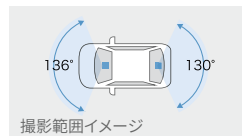

49,830円(消費税抜き45,300円) **3.1H** <412D>

●前方・後方・車内を3つのカメラで同時録画。

●画像補正機能の搭載で夜間もしっかり記録。

●駐車中も3台のカメラで同時に撮影。

●安全運転支援機能がドライブをサポート。

[保証]TZ用品:3年間

【基本機能】

フロント200万画素	リア200万画素	HDR/WDR機能*5
GPS/Gセンサー	夜間撮影◎ (高感度センサー)*6	常時録画/ イベント録画
駐車時録画*2	前方・後方録画	安全運転支援 機能*4