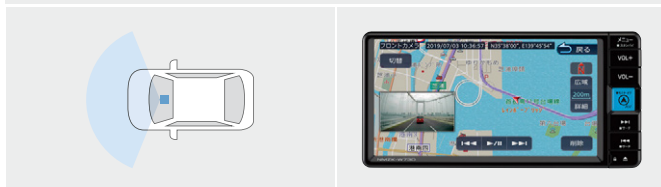

フロントカメラ

撮影範囲イメージ

ナビの大きな画面ですぐに再生

■標準機能 ■販売店装着オプション

フルHD/200万画素	HDR機能	GPS/Gセンサー	ナビ連動
常時録画/イベント録画	駐車時録画	周辺環境録画	静止画記録

007 カメラ別体型ドライブレコーダー（ベースックナビ連動タイプ）

DRN-H72N

42,900円（消費税抜き39,000円）0.7H（V0UX）

[設定] ベースックナビ付車

除くドラレコセット **002** 付車

※フッティングキットを含む価格です。

※本体は、アッパーボックス内への装着となります。

※画面はハメ込み合成です。また、画面はイメージで実際とは異なる場合があります。

[保証] トヨタ純正用品:3年間6万km