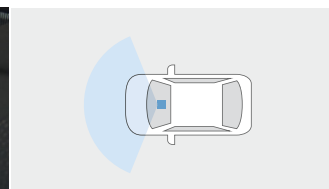

[設定] カメラ別体型ドライブレコーダー（ベーシックナビ連動タイプ） **007** 付車、<バックカメラ利用タイプ> **008** 付車

[保証] トヨタ純正用品:3年間6万km

本体取り付け例

本体取り付け例

撮影範囲イメージ

標準機能

フルHD/200万画素	HDR機能	GPS/Gセンサー	ナビ連動
常時録画/ イベント録画*1	駐車時録画	周辺環境録画	静止画記録

スリムなコンパクト設計のオールインワンモデル。