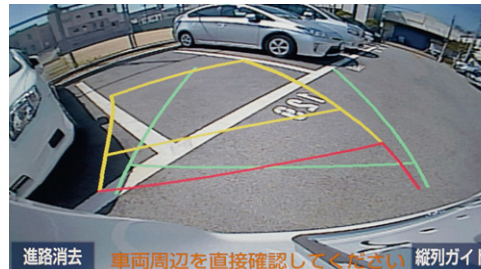

SAFETY MONITOR

※写真は当該車両とは異なります。

車庫入れや縦列駐車をサポート。
苦手の駐車も安心です。

010 バックガイドモニター

29,700円(消費税抜き27,000円) 2.0H (V1RX)

[設定] エントリーナビ付車

除くパノラミックビューモニター (メーカーオプション) 付車、デジタルインナーミラー [バックモニター内蔵] (メーカーオプション) 付車、自動防眩インナーミラー [バックモニター内蔵] (メーカーオプション) 付車、リヤライセンスガーニッシュ付車、字光式ナンバープレート付車

- 車両後方の映像をナビ画面に表示し、駐車などの後退操作をサポートします。
- 縦列駐車時は音声でも案内します。

※画面はイメージです。カメラ映像は当該車両と異なります。また表示のライン色、形状などは実際とは異なる場合があります。

※音声案内は縦列駐車のみとなります

※カメラが映し出す範囲は限られています。また夜間や暗い場所など、使用状況により画質が低下する場合があります。安全のため、カメラ使用時も目視による安全確認を行いながら運転してください。

※リヤラダー (販売店装着オプション) を同時装着した場合、カメラ映像にリヤラダーの一部が映りこみます。

[保証] トヨタ純正用品:3年間6万km