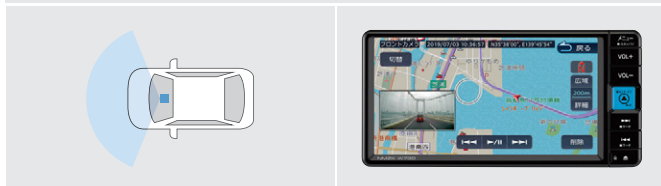

DRIVE RECORDER

標準機能		販売店装着オプション	
フルHD/200万画素	HDR機能	GPS/Gセンサー	ナビ連動
常時録画/ イベント録画	駐車時録画	周辺環境録画	静止画記録

004 カメラ別体型ドライブレコーダー（ベーシックナビ連動タイプ） DRN-H72N

42,900円（消費税抜き39,000円）0.9H（V0UX）

【設定】ベーシックナビ付車

除くドラレコセット 002 付車

※フッティングキットを含む価格です。

※本体は、センターロアパネルに装着となります。

※画面はハメ込み合成です。また、画面はイメージで実際とは異なる場合があります。

[保証]トヨタ純正用品:3年間6万km