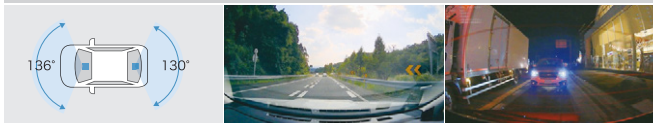

フロントカメラ

撮影範囲イメージ

フロントカメラ録画イメージ

リヤカメラ録画イメージ

【基本機能】

フロント 200万画素	リヤ 200万画素	HDR/WDR機能*2
GPS/Gセンサー	夜間撮影◎（高感度センサー）*3	常時録画/イベント録画
駐車時録画*4	前方・後方録画	安全運転支援機能*5

701 前後方2カメラドライブレコーダー TZ-DR210 [メーカー]:コムテック

44,220円（消費税抜き40,200円）3.1H（K127）

・バンDX

50,842円（消費税抜き46,220円）*6

・バンスーパーGL 3.3H（4128）+（4194）

・ワゴンランドキャビン、ワゴンGL、コンピューターGL 4.0H（412F）+（4194）

※写真は当該車両とは異なります。また、録画映像はイメージで実際とは異なる場合があります。
*2. リヤカメラはHDR機能のみとなります。 *3. リヤカメラのみ搭載となります。 *4. 駐車時の長時間の録画は、車両バッテリーの寿命を短くすることがあります。駐車時の設定時間は、1時間以下を目安としてください。また、バッテリーの定期的な点検をお願いします。 *5. 詳細につきましては<https://toyota-mp.co.jp/shohin/tz/>にてご確認ください。 *6. DR210用14Mリヤカメラケーブル（追工コード:4194）6,622円（消費税抜き6,020円）を含む価格です。
[保証]TZ用品:3年間