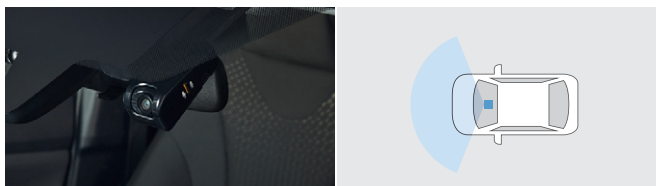

本体取り付け例

本体取り付け例

撮影範囲イメージ

標準機能 機能なし

フルHD/200万画素	HDR機能	GPS/Gセンサー	ナビ連動
常時録画/ イベント録画*1	駐車時録画	周辺環境録画	静止画記録