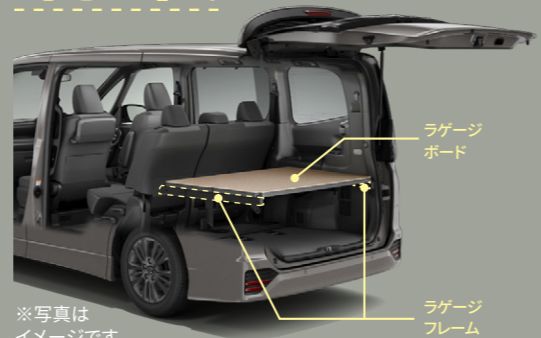

NOAH
"MULTI UTILITY" 

VOXY
"MULTI UTILITY" 

たっぷり積もう。ゆったり泊まろう。「マルチ」に使えて、自由が広がる。もうひとつのノア/ヴォクシー。

標準架装装備

車両価格★
[ノア]
407.0万円～
[ヴォクシー]
412.06万円～
(消費税込み)

カーゴモード

5人乗りだから叶う大空間に、
すっきり使える2段収納の
「心地よさ」を。

※写真はイメージです。
▶専用ラゲージフレーム/ラゲージボード
専用設計のラゲージフレームとラゲージボードで、荷室は驚くほど機能的に。空間を上下2段に仕切ること、買い出しの荷物や遊びの道具を仕分けて収納することが可能です。
耐荷重:60kg

※販売店装着オプションのMU専用シートカバー<110,000円(取付費が別途必要)>を装着しています。

架装メーカーオプション(ご注文時に申し受けます)

車両価格★
+ 架装メーカーオプション
[ノア]
423.5万円～
[ヴォクシー]
428.56万円～
(消費税込み)

※架装メーカーオプションのフロントベッドボード<165,000円>、販売店装着オプションのMU専用シートカバー<110,000円(取付費が別途必要)>を装着しています。

ベッドモード

大人2人で、足をのばして。
旅先でゆったり休める
「やすらぎ」を。

※写真はイメージです。
▶フロントベッドボード
165,000円(消費税抜き150,000円)
リヤシートを倒して3分割のベッドボードを広げるだけで、大人2人が横になれるフラットなスペースが完成。荷物はラゲージボード下に収納できるため、ベッドの上を広々と使えます。 総耐荷重:150kg(走行時使用不可)
※走行の際は、ベッドボードとベッドフレームは取り外してください。