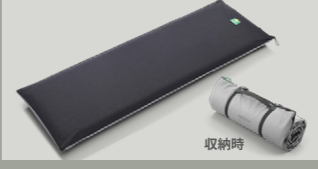

販売店装着オプション

▶MU専用シートカバー
1台分 110,000円(消費税抜き100,000円)
1.8H (MSD34-28C01)
カラーコーディネートとお手入れのしやすさにこだわった専用シートカバー。シートバックに設けたベルトに、さまざまなギアやポーチなどが取り付け可能です。
[保証] TCD:1年間2万km

その他の販売店装着オプション

エアスリープマット
22,000円(消費税抜き20,000円) (WE92)
車中泊やキャンプなど、さまざまなシーンで活躍するエアマット。エアバルブを開くだけで厚さ約9cmに自然に膨らみ、シートや地面の凹凸を吸収して快適な寝心地を実現します。
サイズ:【展開時】L約195×W約61cm
【保証】TCD:1年間2万km